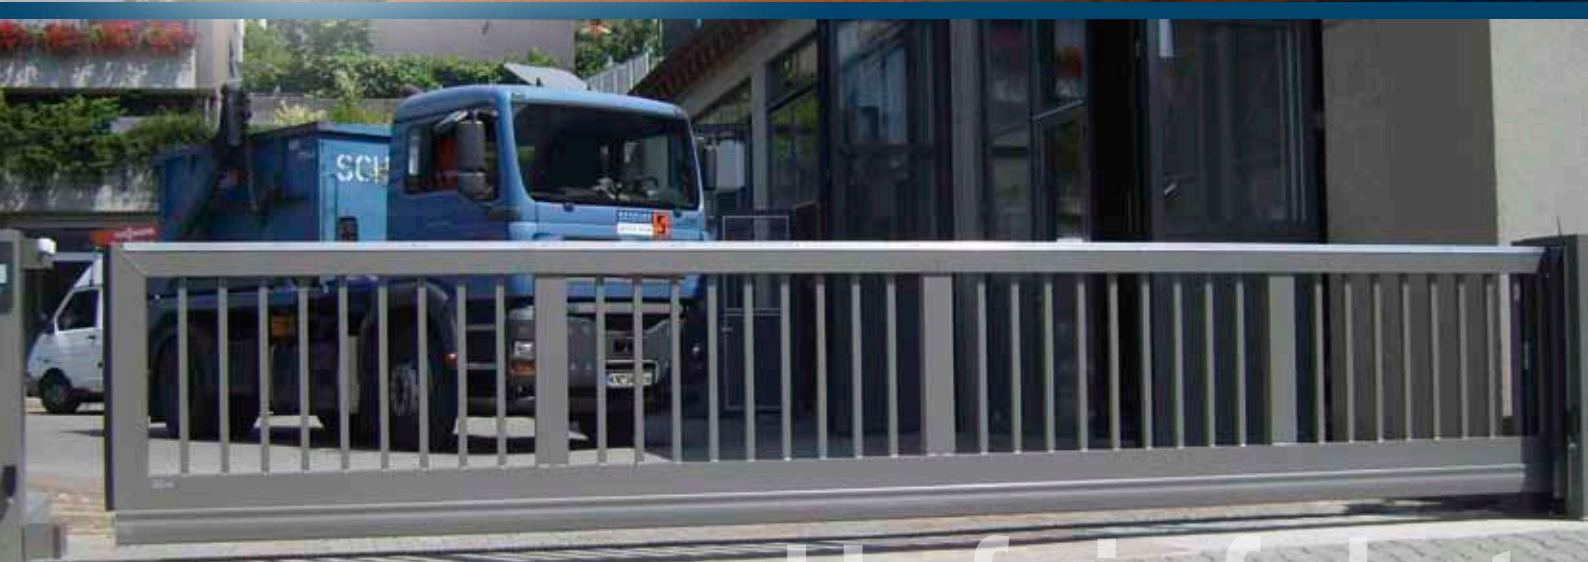

ITB-Tore

*„Ihr zuverlässiger Partner
wenn es um Tore geht“*