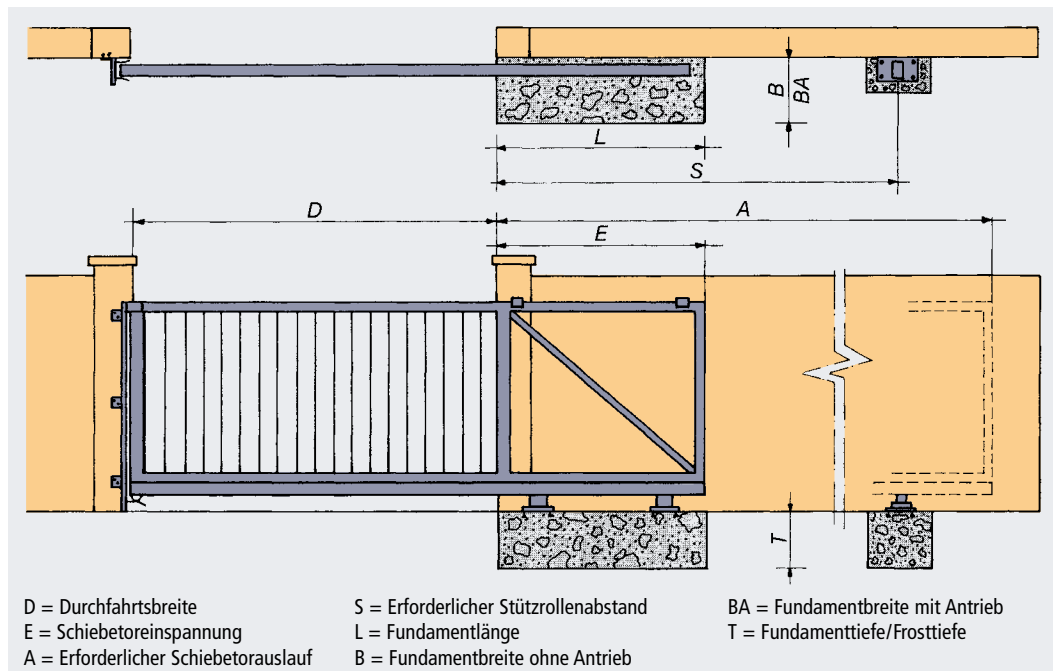

## Beschreibung

ITB-Aluminium-Hofeinfahrtstor freitragend auf eine Seite laufend gefertigt als Rahmen aus Formrohr mit vertikalen Kämpfern, entsprechend den statischen Erfordernissen. Standardtorfüllung mit eingeschweißten Rohren 30x30 mm oder 40x30 mm, Teilung max. 120mm. Selbstverständlich sind auch vielfältige andere Torfüllungen lieferbar.

Der Rahmen wird auf die Schiebetor-Laufschiene aufgebaut. Schiebetorlaufschiene mit Endkappen und eingebauter Auflaufrolle. Das Laufwerk ist so konstruiert, dass das Schiebetor horizontal und vertikal genau eingestellt werden kann.

Das Laufwerk besteht aus zwei Lagerböcken, die je auf einer stabilen Grundplatte montiert sind. Jeder Lagerbock ist mit zwei Tandem-Rollapparaten ausgestattet, welche im Schiebetorprofil innen die Kräfte an der oberen und unteren Laufschienenfläche aufnehmen. Für diese Rollen werden wartungsfreie, dauergeschmierte, polyamidummantelte Rillen-Kugellager verwendet.